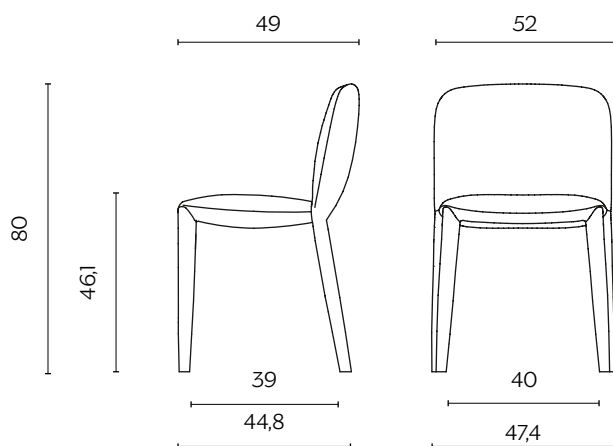

PELÈ

by e-ggs

Pelè è interamente imbottita, dallo schienale alle gambe. Ha un tocco borghese, forme arrotondate e riesce ad essere estremamente versatile in qualsiasi ambiente.

Pelè is completely padded, from the backrest to the legs. With its bourgeois air and rounded shape, it is extremely versatile and fits in any environment.

DIMENSIONI | DIMENSIONS

lunghezza | width: 52 cm
larghezza | depth: 49 cm
altezza | height: 80 cm
altezza del sedile | seat height: 46,1 cm
impilabilità | stackability: sì (X3) | yes (X3)

TESSUTI | FABRICS